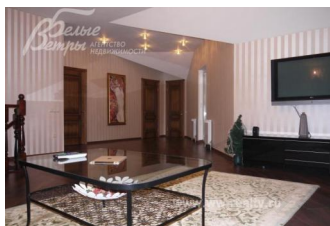

Расположение

Филатов Луг к/п (Зименки)

Калужское шоссе, от МКАД по шоссе: 5 км, всего: 11 км

Киевское шоссе, от МКАД по шоссе: 6 км, всего: 11 км
Тип застройки: обжитой к/п

Дом

Общая площадь строений: 264 м² (200 кв.м. дом +64 кв.м. баня)

Год постройки дома: 2012

Количество уровней: 2

Спален: 3. **С/узлов:** 2. **Комнат всего:** 6.

Опции: бассейн; баня; смотровая площадка на крыше.

Материал стен: кирпич

Облицовка стен: фрагменты плитки

Окна: стеклопакеты ПВХ

Стадия готовности: мебелирован

1-ый этаж: студия встроена кухня, гостиная, большой с/узел с джакузи.

2-ой этаж: 3 спальни, гостиная (домашний кинотеатр, караоке), с/узел с ванной.

Описание внутренней отделки: итальянская плитка, мозаика (фрагментарно), дизайнерские и фото обои, элитная сантехника, ламинат, ручная роспись потолков, многоуровневое освещение. Везде Итальянские светильники, красивые гардины, каждая комната выдержана в своем стиле (гостиная - дворцовый стиль).

Инженерное обеспечение: есть система очистки воды

Мебель, оборудование: итальянская мебель класса "Люкс".

Дополнительные строения: отдельно стоящая баня с глубоким бассейном и комнатой отдыха, спальней и кальянной.

Участок

Площадь участка, соток: 8

Тип участка: без деревьев

Благоустройство участка: ухоженный участок с газоном и плиточными дорожками, на участке зона

барбекю.